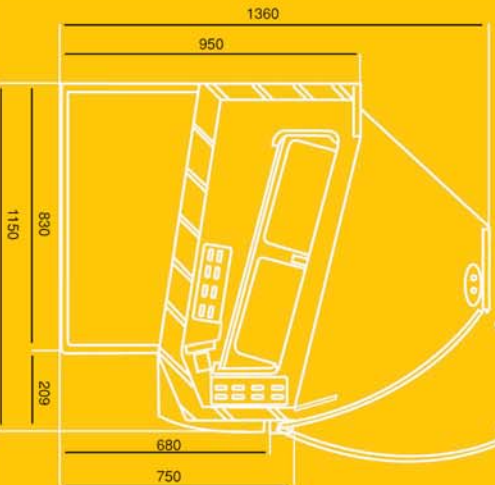

EISCREME-VITRINEN MIT EINER EXZELLENTEN KÜHL-LEISTUNG.

DIE MODELLE RACHEL 6+6-1120, RACHEL 8+8-1490, RACHEL 10+10-1830, RACHEL 12+12-2170 BRINGEN TECHNOLOGISCHE UND ÄSTHETISCHE VORZÜGE IN EINKLANG. MEHR MOTORLEISTUNG FÜR MEHR SICHERHEIT UND MINDEREN VERBRAUCH, SEMI-HERMETISCHE LUFT-KOMPRESSOREN, DIE FÜR ÖKOLOGISCHES GAS GEEIGNET SIND, UNTER BEACHTUNG DER UMWELTSCHUTZ-VORSCHRIFTEN. VENTILATIONSKÜHLUNG, AUTOMATISCHES ABTAUEN MIT ZYKLUSINVERSION, ELEKTRONISCHE SOFTWARE. DIE GEWÖLBTE GEHÄRTETE VORDERSCHEIBE LÄSST SICH NACH UNTEN ÖFFNEN, VERSCHLUSS HINTEN DURCH SELBSTTÄTIGEN ROLLADEN, NEONBELEUCHTUNG, AUSTAUSCHBARE EINGERAHMTE GESCHMACKSANGABEN. RACHEL ORDNET DIE SCHÜSSELN AUF ZWEI GENEIGTEN EBENEN AN UND VERBERGT DAHINTER EIN GEFORMTES SEITENPROFIL VON ENTSCHEIDENEM UND ELEGANTEM DESIGN: AUßER DASS DAMIT EIN NEUER PRÄSENTATIONS-KANON BESTIMMT WIRD, IST ES TECHNOLOGISCH PERFEKT.

dati in millimetri