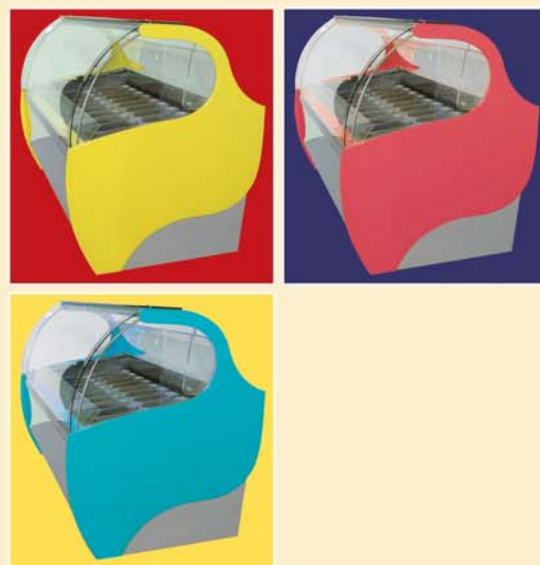

emmelle

OLTRE ALLA GAMMA DI FINITURE
PRESENTATA NEL CATALOGO,
EMMELLE LAVORA ANCHE SU
PERSONALIZZAZIONE DEL PRODOTTO.

AS WELL AS THE RANGE OF FINISHES
PRESENTED IN THE CATALOGUE
EMMELLE ALSO PRODUCES TAILOR-
MADE PRODUCTS.

AUSSER DEM IM KATALOG
ANGEBOTENEN KONTINGENT AN
VOLLENDUNGEN, GESTALTET
EMMELLE AUCH AUF PERSOENLICHE
ANFRAGEN DES PRODUKTS.

“personalizzazione del
prodotto anche su richiesta
del cliente”.